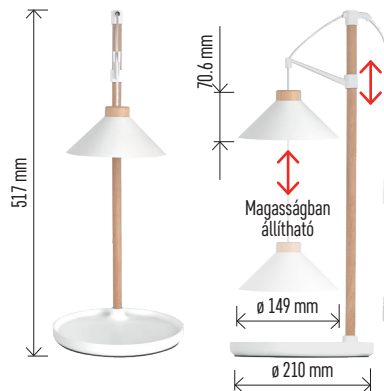

Fűszernövények

Szobanövények

Pozsgások

Cikkszám
Z7905
Rendelési szám
15 38 900 050