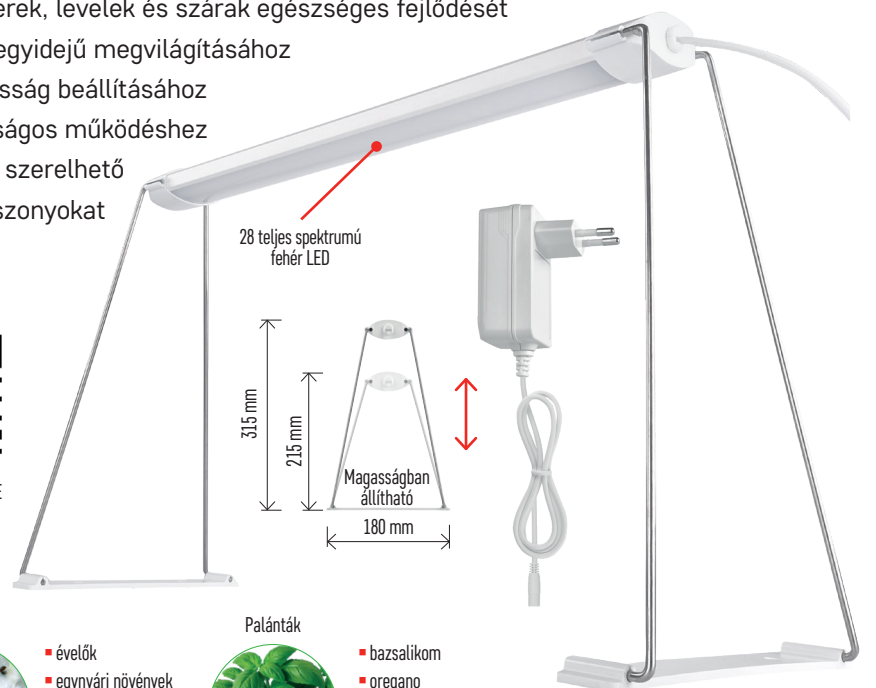

Cikkszám
Z7903
Rendelési szám
15 38 900 030

- évelők
- egyvári növények
- zöldségek
- pozsgások
- fűszernövények stb.

- bazsalikom
- oregano
- menta
- citromfű
- zöldségek