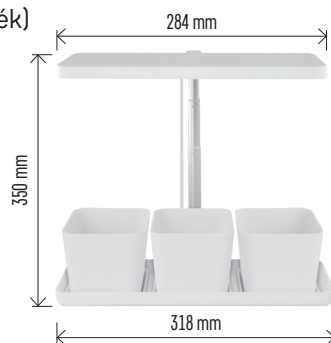

Zöldségek

Pozsgások