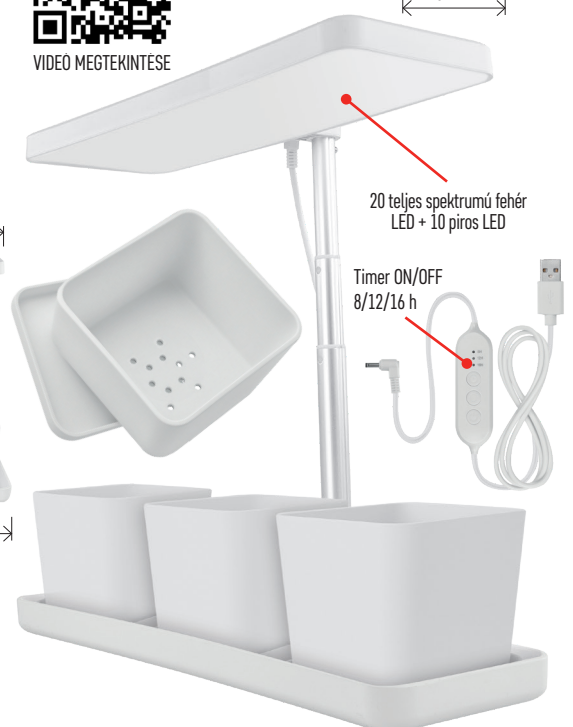

LED NÖVÉNYNEVELŐ LÁMPA FŰSZERNÖVÉNYEKHEZ

Mindig friss, otthon termesztett fűszernövények

Fényerő-szabályozható növénynevelő lámpa, amelyet kifejezetten fűszernövények termesztéséhez terveztek. Ideális segítség minden konyhába. Tökéletes választás bazsalikomhoz, mentához, kakukkfűhöz, petrezselyemhez, korianderhez és más aromás növényekhez.

- 20 fehér és 10 piros LED kombinációja elősegíti a levelek növekedését, az aromás illatot és a fűszernövények intenzív ízét
- teleszkópos rúd a növények magasságához való egyszerű beállításhoz
- 3 fehér virágcserep alátéttekkel a csomagban, melyek azonnal használatra készek
- időzítő az automatikus fényciklus szabályozásához
- 5 fokozatú fényerő-szabályozás a fűszernövények fajtájának és a napszaknak megfelelő fényerő beállításához
- 1,7 m-es USB-A kábel (adapter nem tartozék) univerzális és rugalmas áramellátáshoz

- fényáram: 300 lm
- szín: fehér
- fény színe: nappali fehér/piros
- színhőmérséklet: 3200 K

Cikkszám
Z7904
Rendelési szám
15 38 900 040

8 592920 151327

Zöldségek

Pozsgások

VIDEO MEGTEKINTÉSE