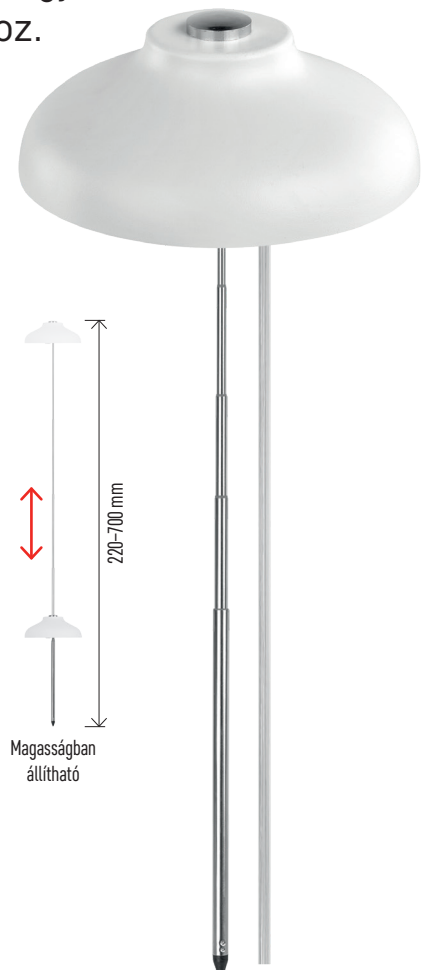

## LED NÖVÉNYNEVELŐ LÁMPA ESŐERNYŐ

# Fény az egészséges növénynövekedéshez

VIDEO MEGTEKINTÉSE

Kompakt és stílusos növénynevelő lámpa, amely ideális arányban kombinálja a fehér és a vörös fényt a növények növekedésének, az erős gyökérszét kialakulásának és a gazdag virágzásnak a támogatásához.

- 10 fehér LED természetes nappali fény és hatékony fotoszintézis érdekében, valamint 5 piros LED a levelek gyorsabb növekedése és a virágzás stimulálása érdekében
- a teljes spektrumú fény egész évben támogatja a növények egészséges megjelenését
- teleszkópos rúd, amely alkalmazkodik a növények növekedéséhez
- praktikus tűske a cserépbe történő stabil rögzítéshez
- 1,5 m hosszú USB-A kábel (adapter nem tartozék) a rugalmas elhelyezéshez
- beépített időzítő az automatikus fénciklus szabályozásához
- fényáram: 235 lm
- szín: fehér
- fény színe: nappali fehér/piros
- színhőmérséklet: 3500 K