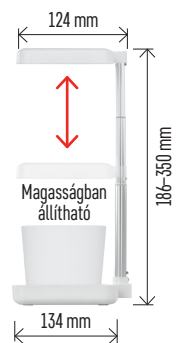

LED NÖVÉNYNEVELŐ LÁMPA FŰSZERNÖVÉNYEKHEZ

Mindig friss, otthon termesztett fűszernövények

Fényerő-szabályozható növénynevelő lámpa, amelyet kifejezetten fűszernövények termesztéséhez terveztek. Ideális segítség minden konyhába. Tökéletes választás bazsalikomhoz, mentához, kakukkfűhöz, petrezselyemhez, korianderhez és más aromás növényekhez.

- 20 fehér és 10 piros LED kombinációja elősegíti a levelek növekedését, az aromás illatot és a fűszernövények intenzív ízét
- teleszkópos rúd a növények magasságához való egyszerű beállításhoz
- 3 fehér virágcserep alátéttekkel a csomagban, melyek azonnal használatra készek
- időzítő az automatikus fényciklus szabályozásához
- 5 fokozatú fényerő-szabályozás a fűszernövények fajtájának és a napszaknak megfelelő fényerő beállításához
- 1,7 m-es USB-A kábel (adapter nem tartozék) univerzális és rugalmas áramellátáshoz

- fényáram: 300 lm
- szín: fehér
- fény színe: nappali fehér/piros
- színhőmérséklet: 3200 K

Cikkszám
Z7904
Rendelési szám
15 38 900 040

8 592920 151327

Zöldségek

Pozsgások

VIDEO MEGTEKINTÉSE