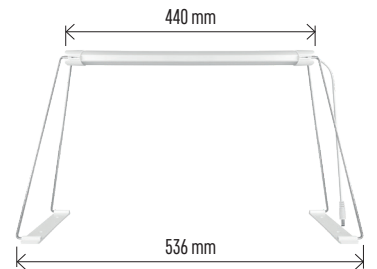

Cikkszám
Z7903
Rendelési szám
15 38 900 030

- évelők
- egyvári növények
- zöldségek
- pozsgások
- fűszernövények stb.

- bazsalikom
- oregano
- menta
- citromfű
- zöldségek