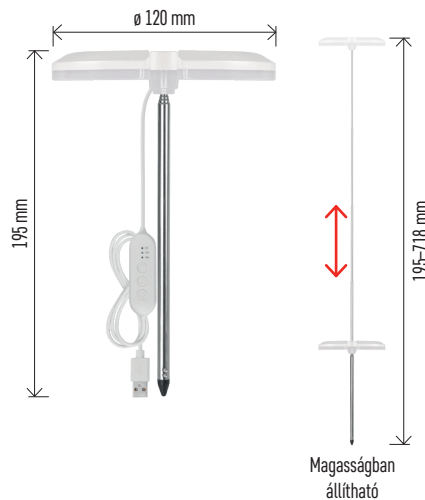

## LED NÖVÉNYNEVELŐ LÁMPA KÖR

# Napfény pótlása egész évben

VIDEO MEGTEKINTÉSE

Fényerő-szabályozható növénynevelő lámpa, kifejezetten érzékeny növények számára, amelyek finom, de intenzív fényre szorulnak.

- 26 fehér LED a növények egészséges növekedéséhez és 13 piros LED a levelek, szárok és virágok megfelelő kialakulásához
- teljes spektrumú LED fény a természetes megjelenésért és élénk színekért
- 1,7 m hosszú USB-A kábel (adapter nem tartozék) a rugalmas elhelyezéshez
- praktikus tüskés rögzítés közvetlenül a cserépbe
- növekedéshez igazítható teleszkópos rúd
- időzítővel ellátott vezérlő közvetlenül a kábelen a fény mód egyszerű szabályozásához
- 5 fokozatú fényerő-szabályozás az ideális fényerősséghez a növény típusának és a napszaknak megfelelően
- fényáram: 300 lm
- szín: fehér
- fény színe: nappali fehér/piros
- színhőmérséklet: 3100 K