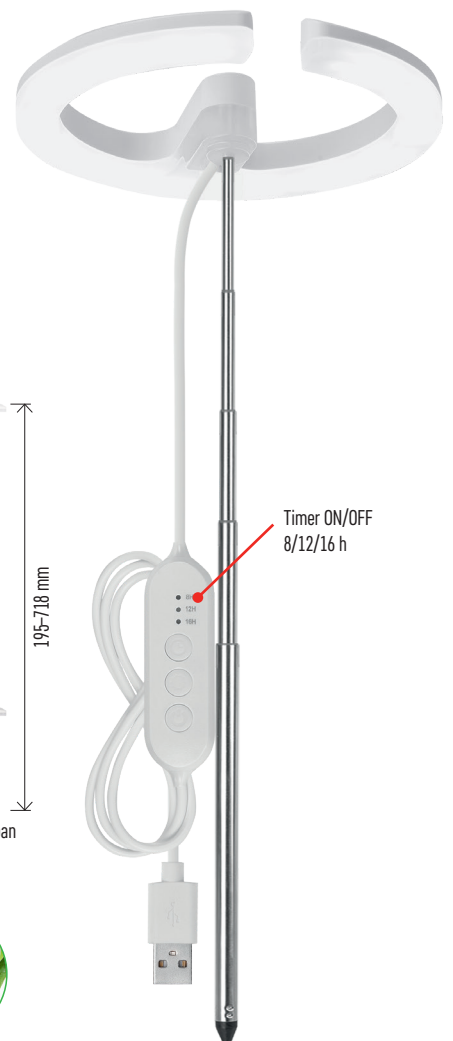

- 10 fehér LED természetes nappali fény és hatékony fotoszintézis érdekében, valamint 5 piros LED a levelek gyorsabb növekedése és a virágzás stimulálása érdekében
- a teljes spektrumú fény egész évben támogatja a növények egészséges megjelenését
- teleszkópos rúd, amely alkalmazkodik a növények növekedéséhez
- praktikus tűske a cserépbe történő stabil rögzítéshez
- 1,5 m hosszú USB-A kábel (adapter nem tartozék) a rugalmas elhelyezéshez
- beépített időzítő az automatikus fénciklus szabályozásához
- fényáram: 235 lm
- szín: fehér
- fény színe: nappali fehér/piros
- színhőmérséklet: 3500 K

## LED NÖVÉNYNEVELŐ LÁMPA KÖR

# Napfény pótlása egész évben

VIDEO MEGTEKINTÉSE

Fényerő-szabályozható növénynevelő lámpa, kifejezetten érzékeny növények számára, amelyek finom, de intenzív fényre szorulnak.

- 26 fehér LED a növények egészséges növekedéséhez és 13 piros LED a levelek, szárok és virágok megfelelő kialakulásához
- teljes spektrumú LED fény a természetes megjelenésért és élénk színekért
- 1,7 m hosszú USB-A kábel (adapter nem tartozék) a rugalmas elhelyezéshez
- praktikus tüskés rögzítés közvetlenül a cserépbe
- növekedéshez igazítható teleszkópos rúd
- időzítővel ellátott vezérlő közvetlenül a kábelen a fény mód egyszerű szabályozásához
- 5 fokozatú fényerő-szabályozás az ideális fényerősséghez a növény típusának és a napszaknak megfelelően
- fényáram: 300 lm
- szín: fehér
- fény színe: nappali fehér/piros
- színhőmérséklet: 3100 K