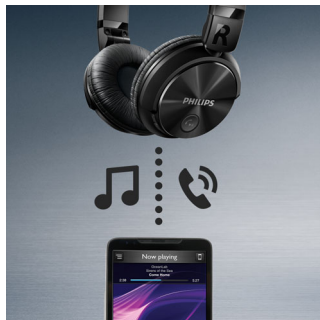

Bezdrátová hudba a telefonní hovory

Jednoduše spárujte své chytré zařízení se sluchátky pomocí technologie Bluetooth a užijte si svobodný a příjemný poslech křišťálově čisté hudby i volání – bez nepohodlných kabelů.

Specifikace

Příslušenství

- Kabel USB: zahrnut pro nabíjení
- Stručný návod k rychlému použití: Včetně

Možnosti připojení

- Profily Bluetooth: A2DP, AVRCP, HFP, HSP
- Maximální dosah: Až 15 m m

Pohodlí

- Ovládání hlasitosti: Ano
- Správa hovorů: Příjem / Ukončení hovoru, Odmítnutí hovoru, Opakované vytáčení posledního čísla, Ztlumení mikrofonu, Přidržení hovoru, Přepínání mezi hovorem a hudbou

Spotřeba

- Doba hovoru: 11* h
- Doba v pohotovostním režimu: 200* h
- Doba přehrávání hudby: 11* h
- Typ baterie: Li-Pol

Zvuk

- Frekvenční rozsah: 10 – 22 000 Hz
- Typ magnetu: Neodymový
- Průměr reproduktoru: 32 mm
- Impedance: 24 ohmů
- Maximální příkon: 30 mW
- Citlivost: 106 dB
- Akustický systém: Uzavřený

Rozměry balení

- EAN: 69 25970 70346 8
- Rozměry balení (Š x V x H): 19,5 x 22 x 5 cm
- Rozměry balení (Š x V x H): 7,7 x 8,7 x 2,0 palců
- Hrubá hmotnost: 0,242 kg
- Hrubá hmotnost: 0,534 lb
- Čistá hmotnost: 0,141 kg
- Čistá hmotnost: 0,311 lb
- Počet zahrnutých výrobků: 1
- Typ balení: Karton
- Hmotnost obalu: 0,101 kg
- Hmotnost obalu: 0,223 lb
- Typ umístění poličky: Obojí

Vnější obal

- Hrubá hmotnost: 2,006 lb
- Hrubá hmotnost: 0,91 kg
- GTIN: 1 69 25970 70346 5
- Vnější obal (D x Š x V): 8,3 x 6,7 x 10,0 palců
- Vnější obal (D x Š x V): 21 x 17 x 25,5 cm
- Čistá hmotnost: 0,933 lb
- Čistá hmotnost: 0,423 kg
- Počet spotřebitelských balení: 3
- Hmotnost obalu: 1,074 lb
- Hmotnost obalu: 0,487 kg

Rozměry výrobku

- Rozměry výrobku (Š x V x H): 15,5 x 16 x 7 cm
- Rozměry výrobku (Š x V x H): 6,1 x 6,3 x 2,8 palců
- Hmotnost: 0,141 kg
- Hmotnost: 0,311 lb

Datum vydání 2015-09-02

Verze: 1.0.8

12 NC: 8670 001 25277
EAN: 69 25970 70346 8

© 2015 Koninklijke Philips N.V.
Všechna práva vyhrazena.

Údaje mohou být změněny bez předchozího varování.
Ochranné známky jsou majetkem Koninklijke Philips N.V. nebo jejich příslušných vlastníků.

www.philips.com

* Skutečné výsledky se mohou lišit