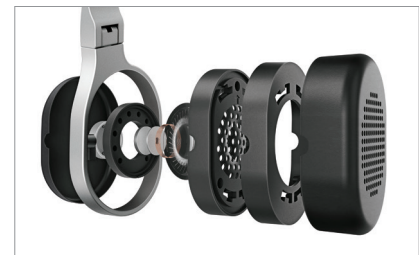

OBSESSED WITH HIGH RESOLUTION

A könnyű, robusztus és elképesztően kényelmes M500 hifi fejhallgatót azoknak terveztük, akiknek mindennél fontosabb a hangzás.

Sound by KEF

A brit KEF a világ egyik vezető hangszórógyártója. Több mint 50 éve kínálja innovatív megoldásait a hangfelvételek legtisztább és legpontosabb lejátszása érdekében. Cégünk az évek során számos úttörő, díjnyertes terméket dobott piacra: kezdve az 1960-as évekbeli professzionális stúdiómonitoroktól a legendás Reference sorozaton át a legújabb, úttörő Muon és Blade termékekig – a listát látva egyértelmű, hogy más márka nem érhet a KEF újító termékeinek nyomába.

Az M500 a KEF többi – kis- és nagyméretű – hangszórójához hasonló szellemiséget képvisel: kiváló minőségű tervezés a tiszta hang soha nem tapasztalt élvezetért.

Hifi hangzás

Az M500 termékekkel a hifi hangzás nem ismer korlátokat. A full-range, 40 mm-es, neodímium meghajtóhoz kiváló minőségű CCAW (rézborítású alumíniumhuzal) alapanyagú hangtekercs csatlakozik, melynek szakértő hangolását a KEF hangmérnökei végzik az erőteljes zenei hangzásért és a masszív, tiszta basszusért.

A CCAW hangtekercsnek köszönhetően a termék súlya kicsi, és nagyobb frekvencián dinamikusabb eredményt nyújt a tiszta, éles és terjedelmes hangzásért. Az M500 így csodálatosan pontos, részletgazdag és erőteljes hangzást nyújt.

Maximális kényelem, minimális zaj