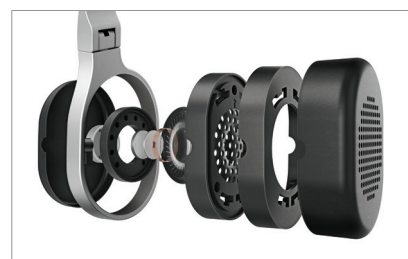

KEF

M500

HI-FI HEADPHONES

OBSESSED WITH HIGH RESOLUTION

Lagane, robusne i iznimno udobne, Hi-Fi slušalice M500 dizajnirane su za ljude koji zvuk shvaćaju ozbiljno.

Zvuk iz tvrtke KEF

Tvrtka KEF vodeća je britanska marka zvučnika s preko 50 godina iskustva u području inovacija i neprekidno u potrazi za najčišćom i najpreciznijom reprodukcijom snimljenog zvuka. Dobitnica brojnih nagrada profesionalnih studija još 60-ih godina 20. stoljeća i uvijek pionir, od legendarne serije Reference pa do najnovijih serija Muon i Blade, nijedna marka ne bilježi toliko dizajnerskih „prvijenaca“ kao tvrtka KEF.

Kao i svi zvučnici iz tvrtke KEF, oni maleni i oni veliki, slušalice M500 izrađene su prema istom načelu: kvalitetni inženjering za još veće uživanje u čistom zvuku.

Zvuk visoke kakvoće

Slušalice M500 čine zvuk visoke kakvoće iznimno prijenosnim. Upotrebljavaju 40-milimetarski neodimijski pokretač maksimalnog dometa s visokokvalitetnom glasovnom zavojnicom CCAW (alumijska žica presvučena barkom) koji su doista stručno ugodili inženjeri zvuka tvrtke KEF kako bi pružao snažan glazbeni zvuk s čvrstim i čistim basom.

Isto tako, glasovna zavojnica CCAW smanjuje težinu i proizvodi dinamičniji odaziv pri višim frekvencijama za pružanje čistog, prštećeg i prostornog zvuka. Kao rezultat toga, slušalice M500 proizvode prekrasno precizno, bogato i snažno akustično okruženje.

Maksimalna razina udobnosti uz minimalnu buku