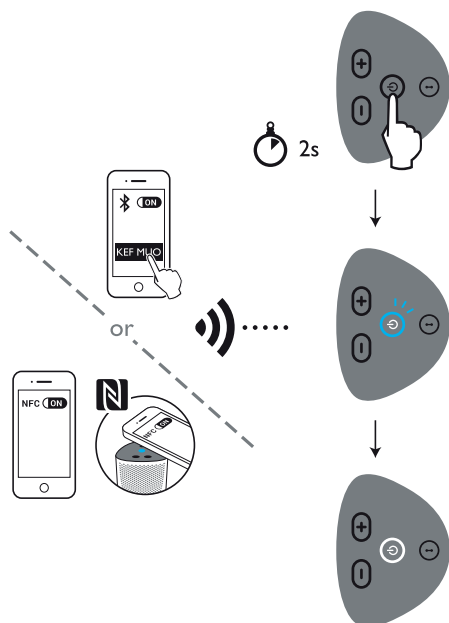

GB In the Box | CZ Obsah balení | SK Obsah balenia | HU A csomag tartalma | SI Vsebina embalaže | HR Priloženo u pakiranju

- **GB** * Contents vary by region
- **CZ** * Obsah je v různých zemích odlišný
- **SK** * Obsah je v rôznych krajinách odlišný
- **HU** * Az útmutató tartalma régiófüggő
- **SI** * Vsebina se v različnih državah razlikuje
- **HR** * Sadržaj je promjenjiv ovisno o regiji

GB Controls and Connections | CZ Ovládací prvky a konektory | SK Ovládacie prvky a konektory | HU Kapcsolók és csatlakozók | SI Upravljalni elementi in priključki | HR Komande i priključki

- **GB** * Not included
- **CZ** * Není součástí dodávky
- **SK** * Nie je súčasťou dodávky
- **HU** * Nem tartozék
- **SI** * Ni priloženo
- **HR** * Nije priloženo

GB Get Started | CZ Začínáme | SK Začíname | HU Telepítés | SI Začenjamo | HR Prvi koraci

GB Pair New Bluetooth Device | CZ Spárování nového zařízení Bluetooth | SK Spárovanie nového zariadenia Bluetooth | HU Új Bluetooth készülék társítása | SI Povezovanje nove naprave Bluetooth | HR Uparivanje novog Bluetooth uređaja