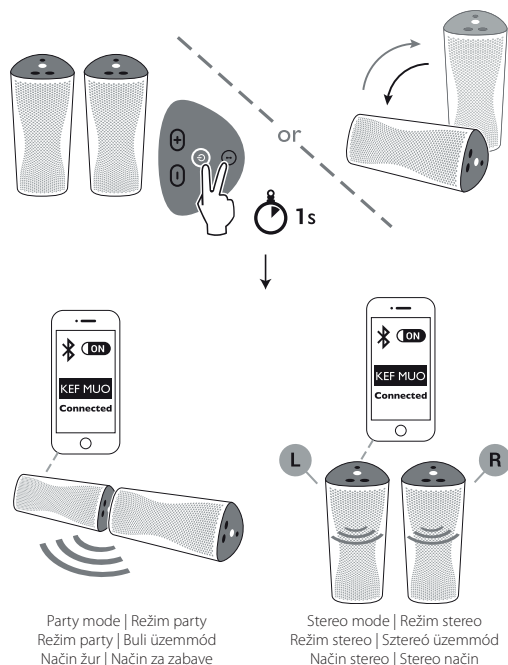

GB Controls and Connections | CZ Ovládací prvky a konektory | SK Ovládacie prvky a konektory | HU Kapcsolók és csatlakozók | SI Upravljalni elementi in priključki | HR Komande i priključki

- GB** * Not included
- CZ** * Není součástí dodávky
- SK** * Nie je súčasťou dodávky
- HU** * Nem tartozék
- SI** * Ni priloženo
- HR** * Nije priloženo

GB Get Started | CZ Začínáme | SK Začíname | HU Telepítés | SI Začenjamo | HR Prvi koraci

GB Pair New Bluetooth Device | CZ Spárování nového zařízení Bluetooth | SK Spárovanie nového zariadenia Bluetooth | HU Új Bluetooth készülék társítása | SI Povezovanje nove naprave Bluetooth | HR Uparivanje novog Bluetooth uređaja

GB PairTwo Speakers | CZ Připojení dvou reproduktorů | SK Pripojenie dvoch reproduktorov | HU Két hangfal társítása | SI Povezava dveh zvočnikov | HR Uparivanje dva zvučnika

GB Stereo mode ↔ Party mode | CZ Režim stereo ↔ režim party | SK Režim stereo ↔ režim party | HU Sztéreo üzemmód ↔ Buli üzemmód | SI Način stereo ↔ način žur | HR Stereo način ↔ Način za zabave