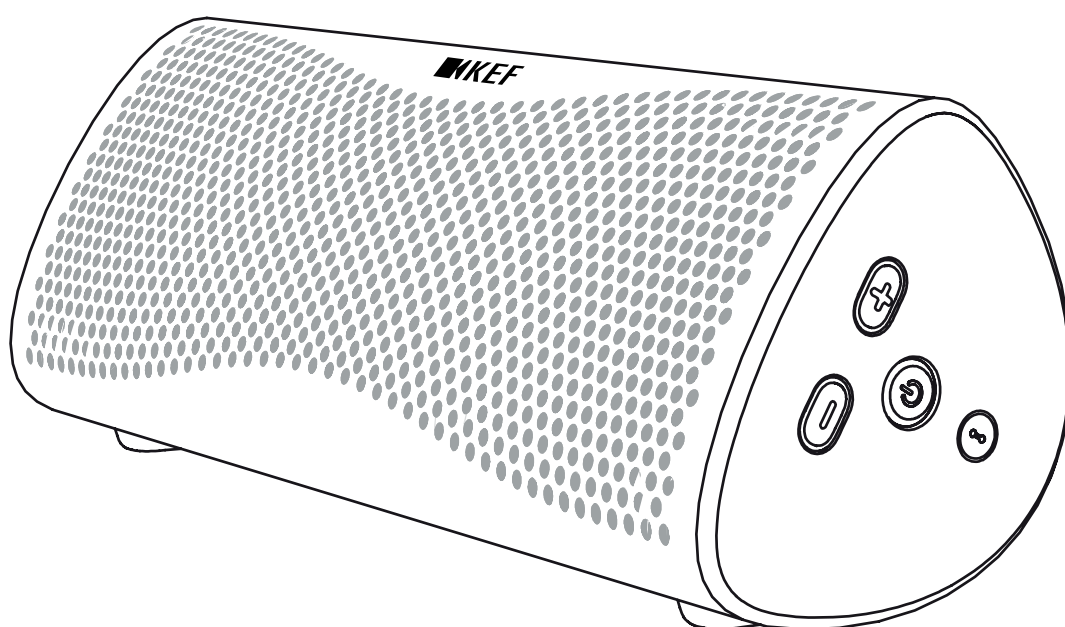

KEF

Quick Start Guide | Průvodce rychlým startem
Sprievodca rýchlym štartom | Rövid telepítési útmutató
Vodnik skozi hiter zagon | Kratki vodič

MUO

GB In the Box | CZ Obsah balení | SK Obsah balenia | HU A csomag tartalma | SI Vsebina embalaže | HR Priloženo u pakiranju