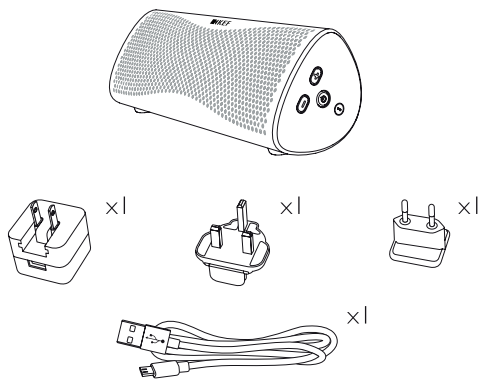

KEF

Quick Start Guide | Průvodce rychlým startem
Sprievodca rýchlym štartom | Rövid telepítési útmutató
Vodnik skozi hiter zagon | Kratki vodič

MUO

GB In the Box | CZ Obsah balení | SK Obsah balenia | HU A csomag tartalma | SI Vsebina embalaže | HR Priloženo u pakiranju