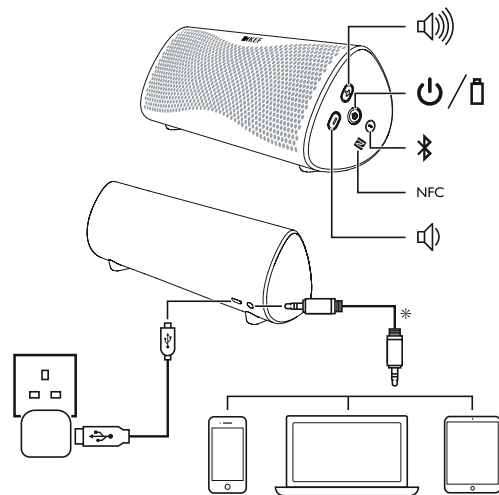

- **GB** * Contents vary by region
- **CZ** * Obsah je v různých zemích odlišný
- **SK** * Obsah je v rôznych krajinách odlišný
- **HU** * Az útmutató tartalma régiófüggő
- **SI** * Vsebina se v različnih državah razlikuje
- **HR** * Sadržaj je promjenjiv ovisno o regiji

GB Controls and Connections | CZ Ovládací prvky a konektory | SK Ovládacie prvky a konektory | HU Kapcsolók és csatlakozók | SI Upravljalni elementi in priključki | HR Komande i priključki

- **GB** * Not included
- **CZ** * Není součástí dodávky
- **SK** * Nie je súčasťou dodávky
- **HU** * Nem tartozék
- **SI** * Ni priloženo
- **HR** * Nije priloženo

GB Get Started | CZ Začínáme | SK Začíname | HU Telepítés | SI Začenjamo | HR Prvi koraci