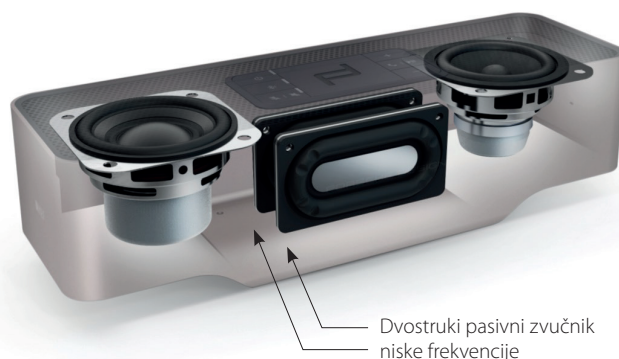

Sadržaj pakiranja

- Zvučnik KEF GRAVITY ONE
- Strujni kabel mikro USB duljine 1 m
- Putni adapteri
  - Sadrži priključke US/EU/UK/AUS*
- Kutija za zvučnik
- Vodič za brzo postavljanje
- Sigurnosne informacije
  - UPC naljepnica za servisiranje
- Informacije o jamstvu
- Identifikacijska kartica

Specifikacije

Svojstva	Tehnologija raspodjele zvuka KEF Uni-Q® „sit anywhere“ za reprodukciju zvuka visoke kakvoće neovisno o odabranom položaju u prostoriji
	Bežično emitiranje kvalitete zvuka s CD-a putem audio alata Bluetooth® Qualcomm® aptX™
	Dvostruki pomoćni radijator basa sa sustavom „force-cancelling“ za duboki, bogat i čisti bas
	Upravljački elementi i mikrofoni za telefonske pozive
	Rezervno napajanje za mobilni uređaj
Pokretači	1× 50-milimetarski mini Uni-Q 1× 50-milimetarski širokopojasni pokretač 1× pomoćni radijator basa (ABR) sa sustavom „force-cancelling“
Akumulator	Litij-ionski akumulator Do 10 sati glazbe uz Bluetooth® prijenos
Dimenzije (v × š × d)	56 × 215 × 63 mm
Težina	780 g

PORSCHE DESIGN
SOUND

Posjetite: www.kef.com kako biste saznali više o tvrtki KEF i njenim proizvodima.

KEF zadržava pravo, sukladno neprekidnom istraživanju i razvoju koje provodi, uređivanja i izmjena specifikacija. E&OE.

* Sadržaj pakiranja može biti različit ovisno o zemlji prodaje