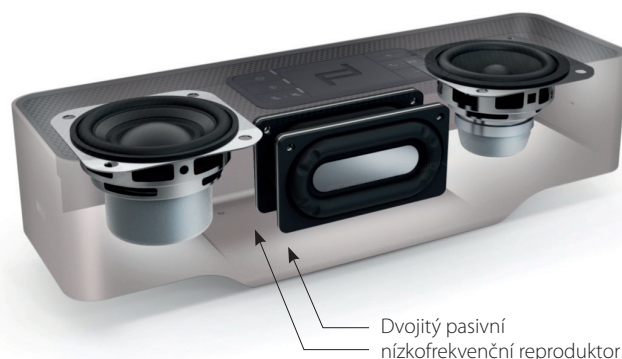

Bluetooth reproduktor GRAVITY ONE disponuje nejmodernější technologií Uni-Q® „sit anywhere“ (sedte kdekoli), která zajistí vyplnění jakéhokoli prostoru zvukem vynikající a rovnoměrné kvality. Slučuje jedinečný styl provedení Porsche Design s Hi-Fi zvukovými vlastnostmi známými u produktů KEF. Ať se používá v zasedací místnosti, nebo v obývacím pokoji, tento Bluetooth reproduktor se vyznačuje precizní dynamikou, která zdaleka překračuje jeho velikost.

Obsah balení

- Repro jednotka KEF GRAVITY ONE
- Rychlý průvodce nastavením
- 1m micro USB nabíjecí kabel
- Bezpečnostní informace
- Cestovní adaptéry
- - UPC štítek pro servisní úkony
- - Obsahuje vidlice US/EU/UK/AUS*
- Záruční informace
- Obal na repro jednotku
- Autentizační karta

Parametry

Vlastnosti	Technologie KEF Uni-Q® „sit anywhere“ pro vysoce věrnou reprodukci zvuku
	Bezdrátový přenos v CD kvalitě prostřednictvím zvukových nástrojů Bluetooth® Qualcomm® aptX™
	Dvojitý pomocný basový radiátor se systémem „force-cancelling“ pro hluboké, hutné a čisté basy
	Ovládací prvky a mikrofon určené pro volání
	Záložní napájecí zdroj pro mobilní zařízení
Měníče	1× 50mm miniaturní měnič Uni-Q 1× 50mm širokopásmový měnič 1× pomocný basový radiátor (ABR) se systémem „force-cancelling“
Akumulátor	Lithium-iontový akumulátor Až 10 hodin hudebního zážitku s přenosem přes Bluetooth®
Rozměry (v × š × h)	56 × 215 × 63 mm
Hmotnost	780 g