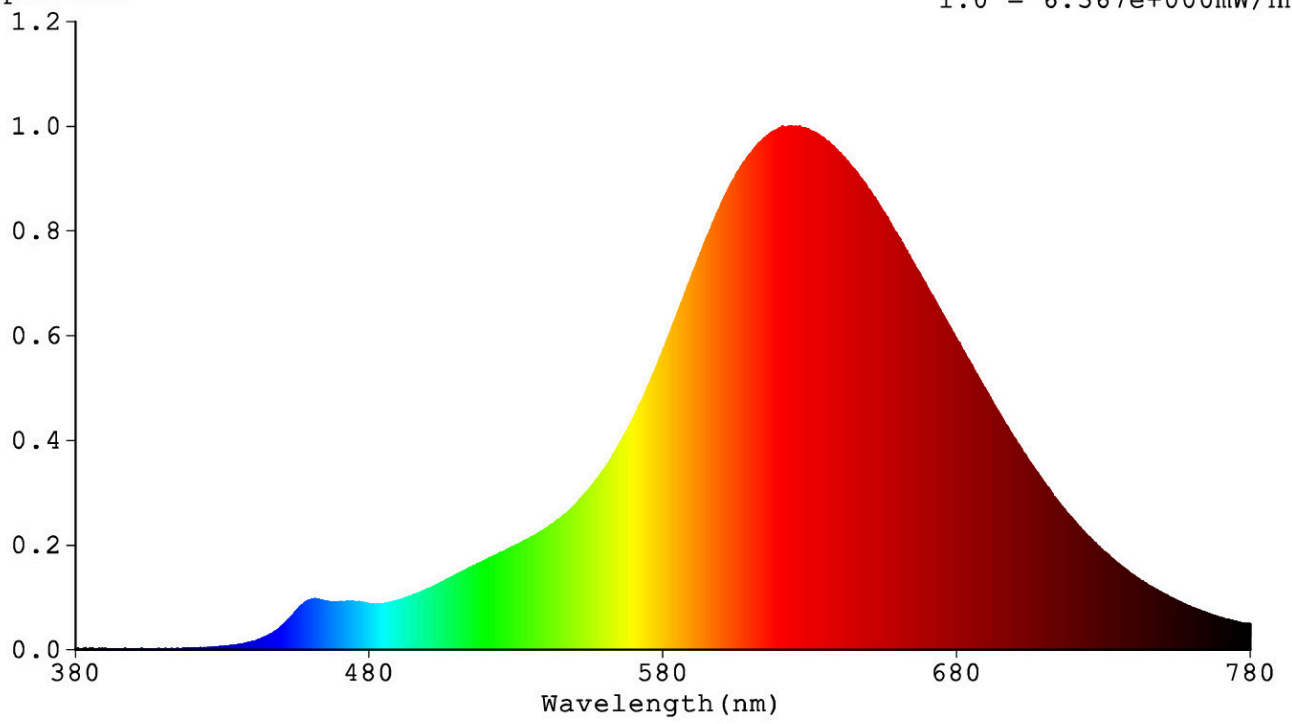

Spectrum

1.0 = 6.367e+000mW/nr